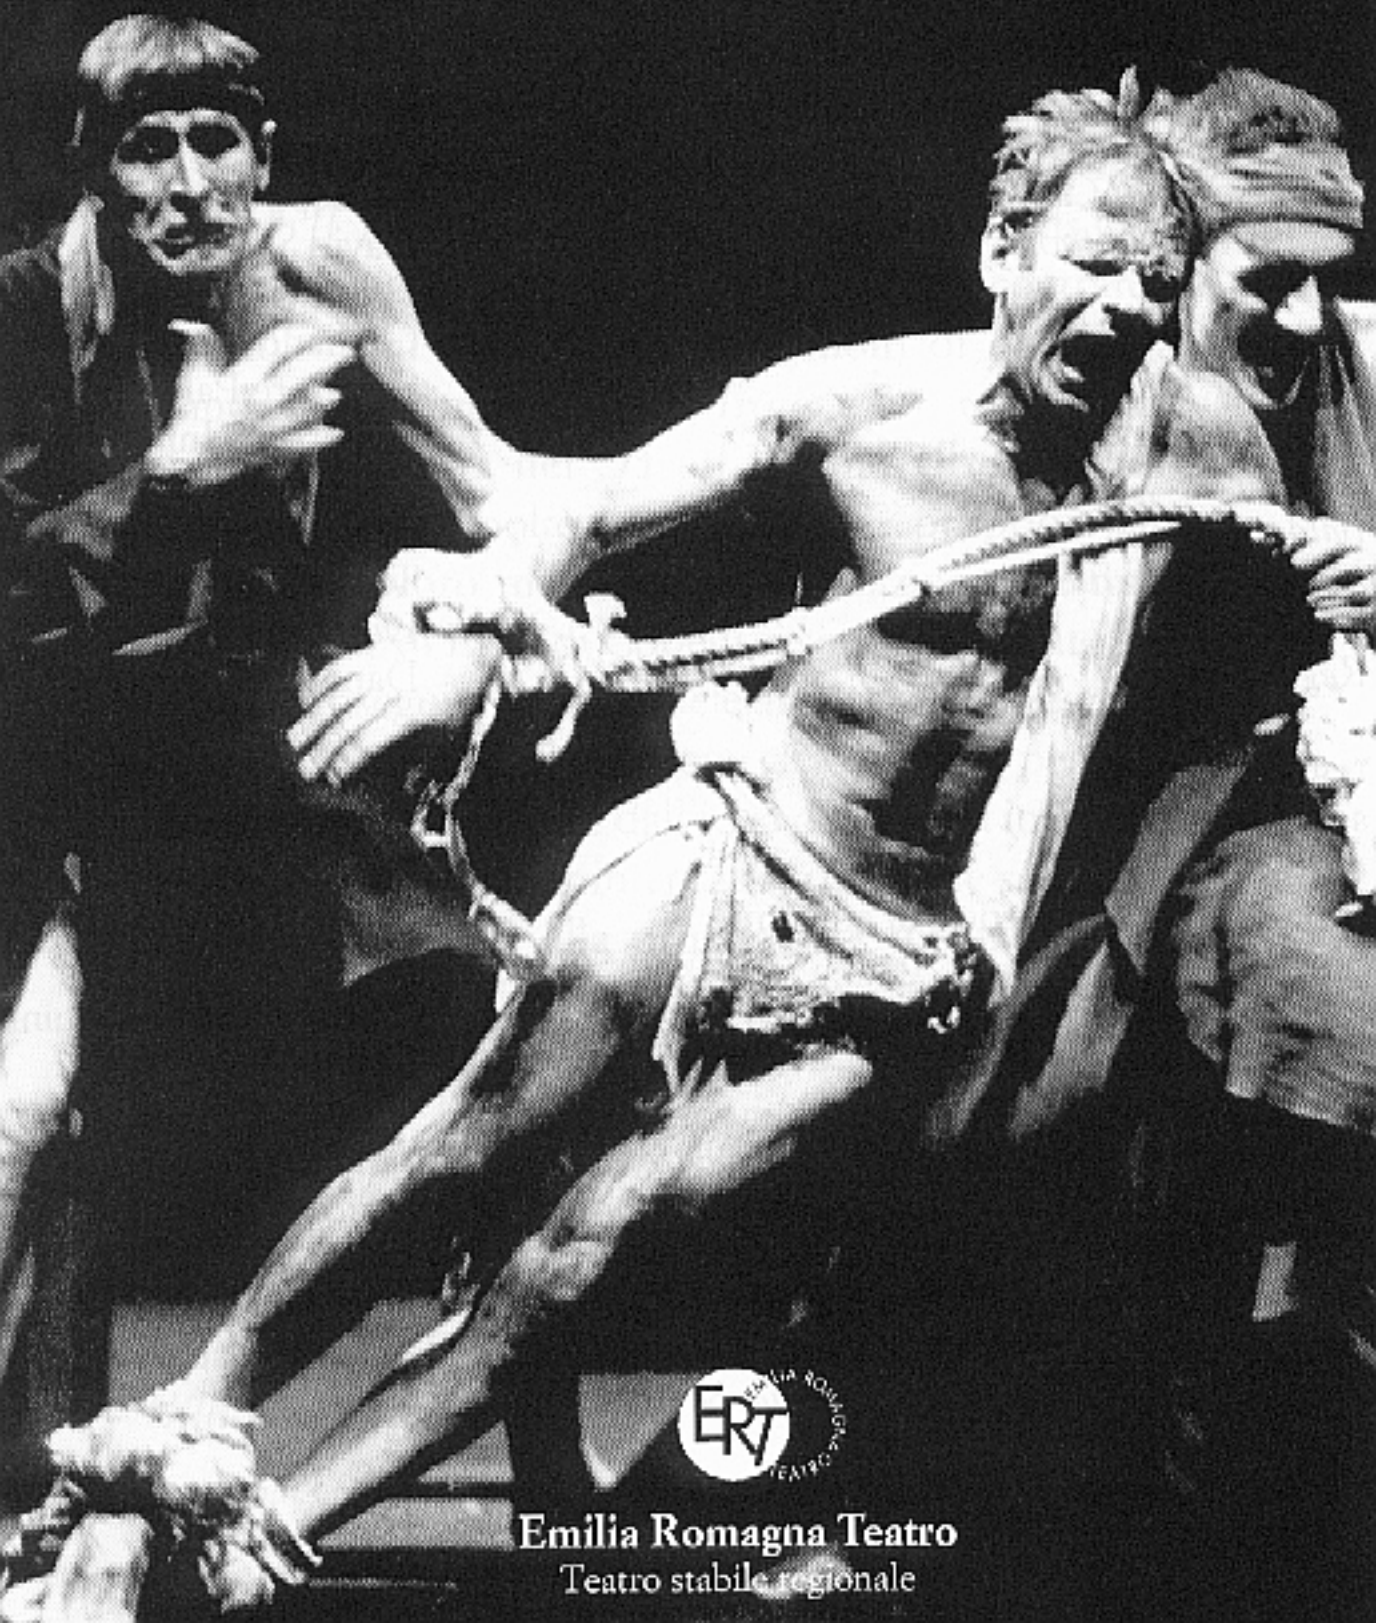

EDOARDO II

di Christopher Marlowe

regia GIANCARLO COBELLI

Emilia Romagna Teatro
Teatro stabile regionale